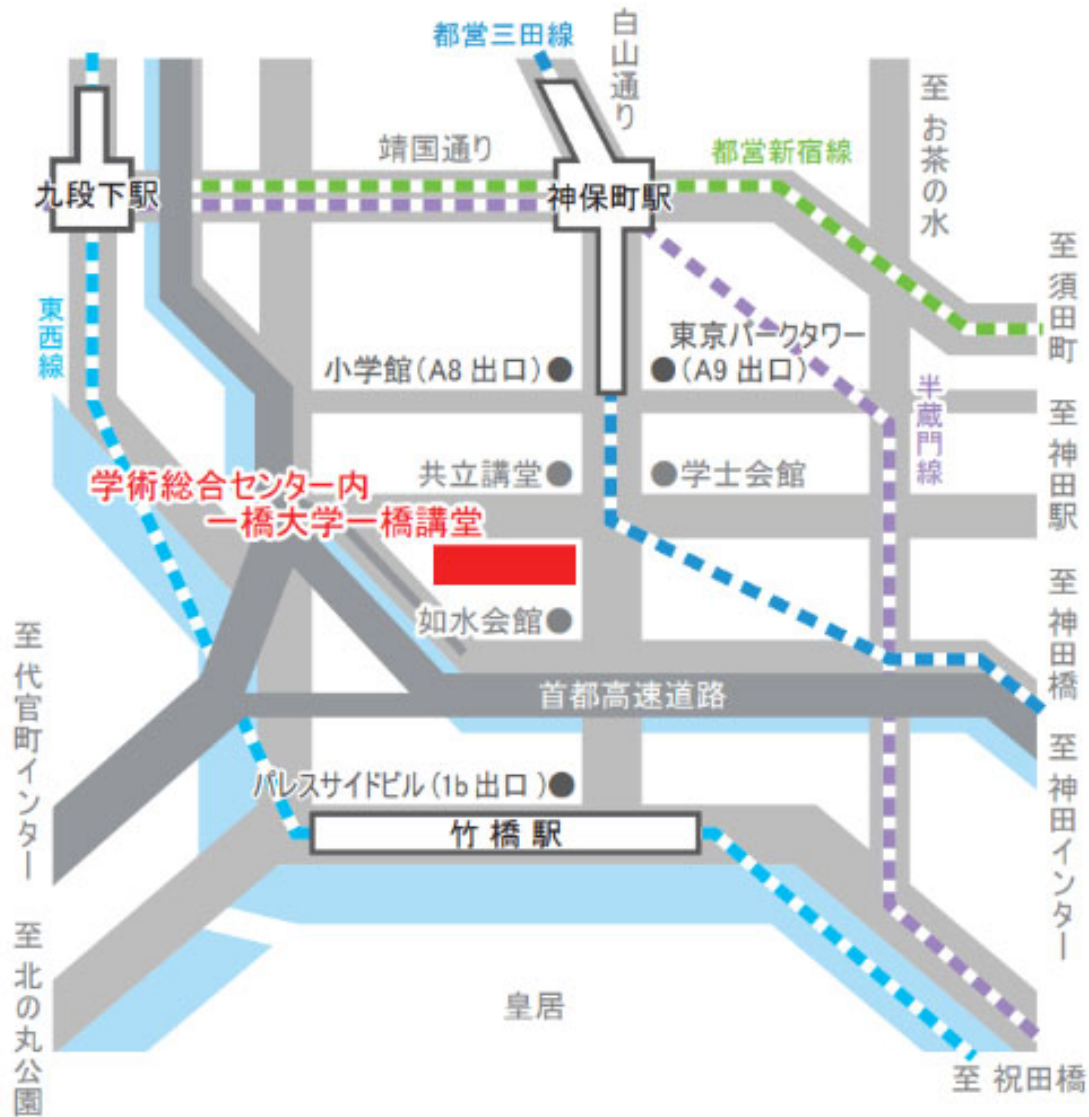

会場案内

一橋大学一橋講堂

東京都千代田区一ツ橋 2-1-2 学術総合センター内
(TEL : 03-4212-3900 (代))

交通)

- ・東京メトロ半蔵門線、都営三田線、都営新宿線：神保町駅（A8・A9 出口）徒歩 4 分
- ・東京メトロ東西線：竹橋駅（1b 出口）徒歩 4 分