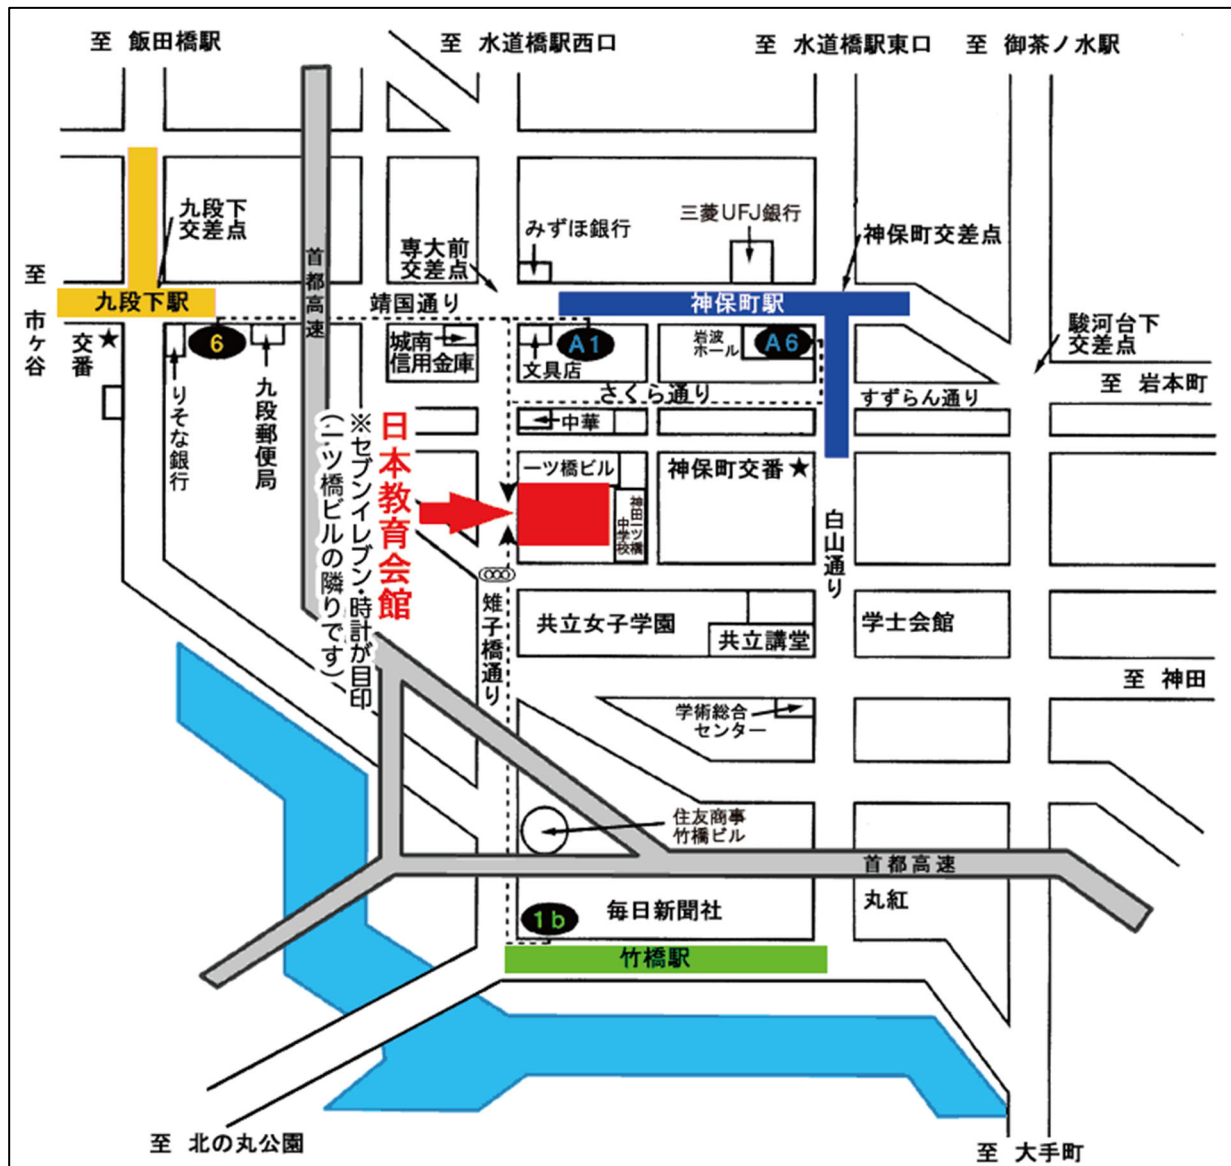

# 会場案内

東京都千代田区一ツ橋 2-6-2 日本教育会 3階  
 TEL. 03-3230-2831 FAX. 03-3230-2834  
 (道案内専用 TEL. 03-3230-2833)

## 【最寄駅】

- ・都営地下鉄新宿線・都営地下鉄三田線・東京メトロ半蔵門線 神保町駅 (A1 出口) 徒歩 3分
- ・東京メトロ東西線 竹橋駅 (北の丸公園側出口) 徒歩 5分
- ・東京メトロ東西線 九段下駅 (6 番出口) 徒歩 7分
- ・JR 総武線 水道橋駅 (西口出口) 徒歩 15分