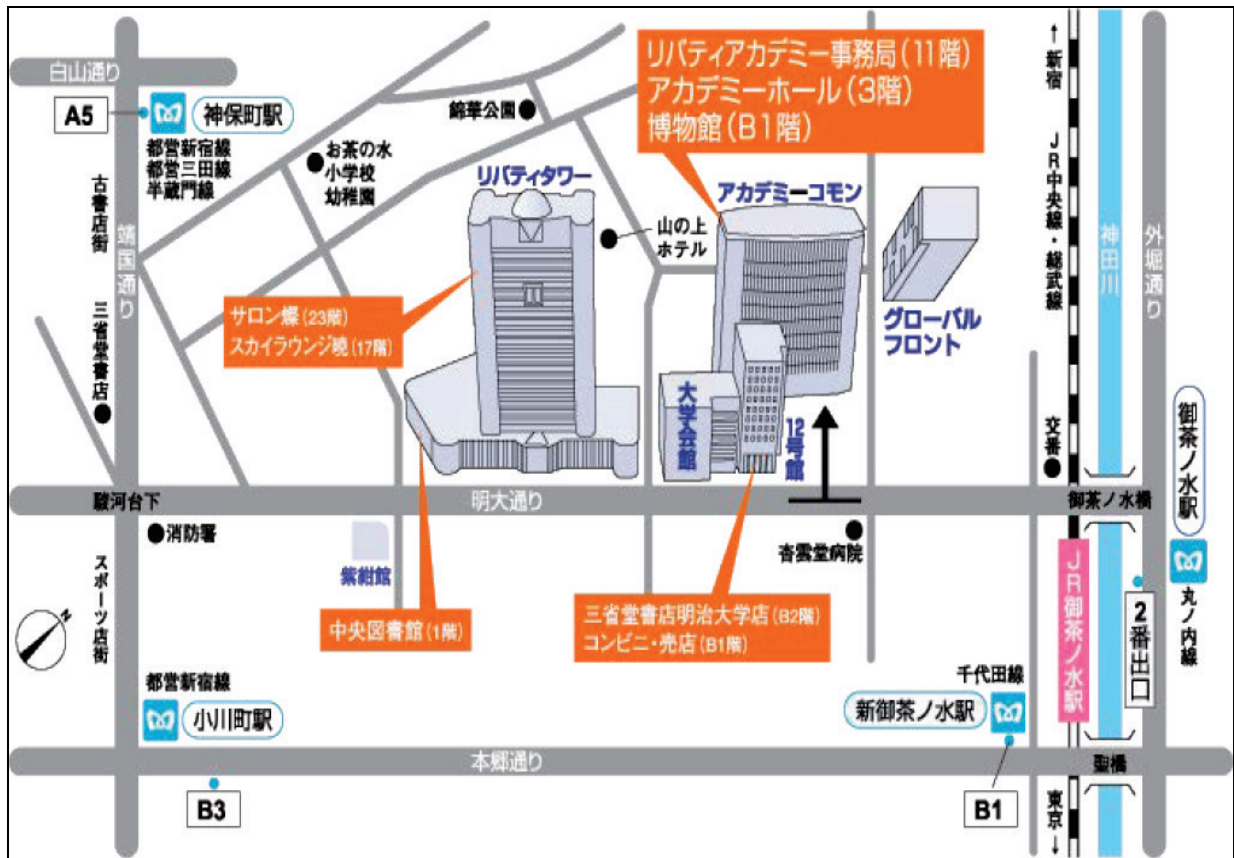

【 明治大学アカデミーホール アクセスマップ 】

- JR「御茶ノ水」 徒歩 3 分
- 地下鉄丸の内線「御茶ノ水」 徒歩 5 分
- 地下鉄三田/半蔵門/新宿線「神保町」 徒歩 8 分
- 地下鉄千代田線「新御茶ノ水」 徒歩 5 分