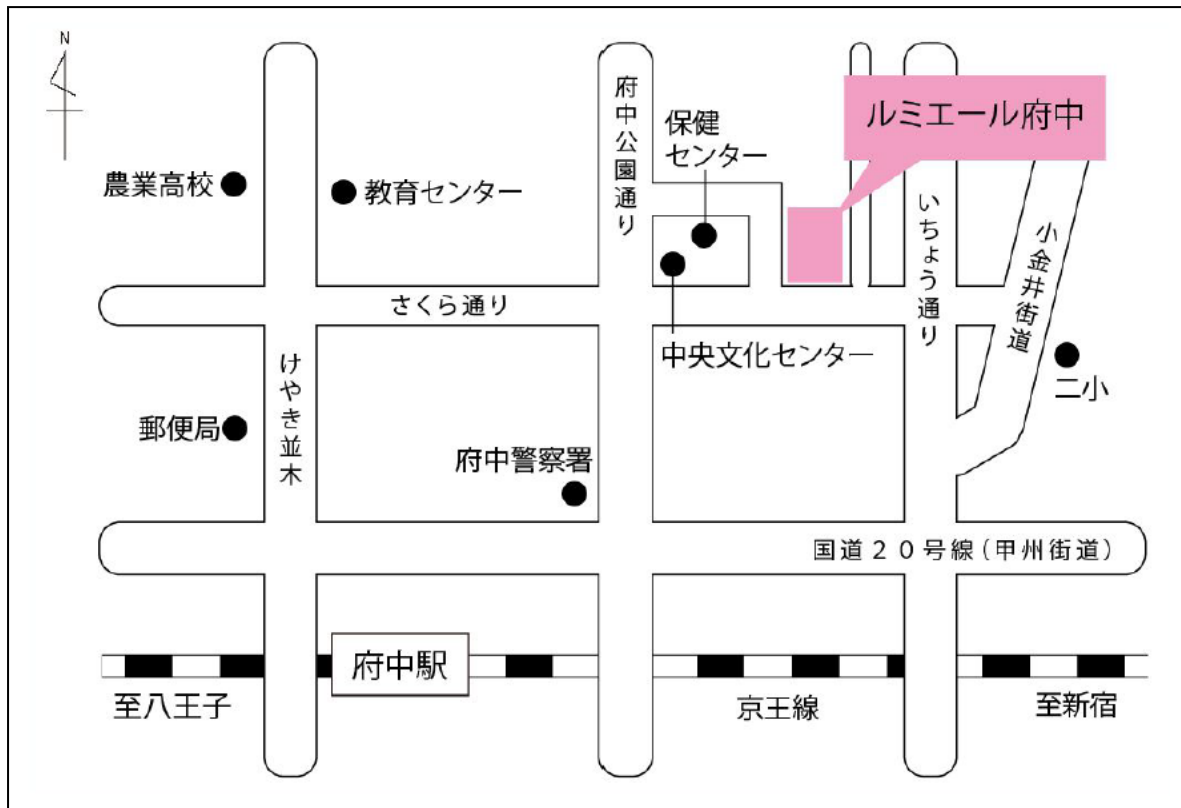

【 ルミエール府中 アクセスマップ 】

□京王線利用の場合

- 府中駅下車徒歩 6 分

□JR 中央線利用の場合

- 武蔵小金井駅より
府中駅行バス（学園通り経由） 府中三郵便局下車徒歩 2 分

□バス路線

- 国分寺駅から
国分寺駅南口発（2 番乗り場）
・府中駅行き：農業高校下車 徒歩 6 分
国分寺駅南口発（1 番乗り場）
・府中駅行き（東八道路経由）：府中三郵便局下車 徒歩 2 分
- 武蔵小金井駅から
武蔵小金井駅南口発（2 番乗り場）
・府中駅行き（学園通経由）：府中三郵便局下車 徒歩 2 分
- 府中駅から
府中駅北口発（1 番乗り場）
・国分寺駅南口行き（東八道路経由）：ルミエール府中下車
・武蔵小金井駅南口行き（一本木経由）：ルミエール府中下車
・武蔵小金井駅南口行き（学園通経由）：ルミエール府中下車
府中市コミュニティバスご利用の場合
・多磨町ルート：中央文化センター下車
- 多磨町方面から
府中市コミュニティバスご利用の場合
・多磨町ルート：ルミエール府中下車