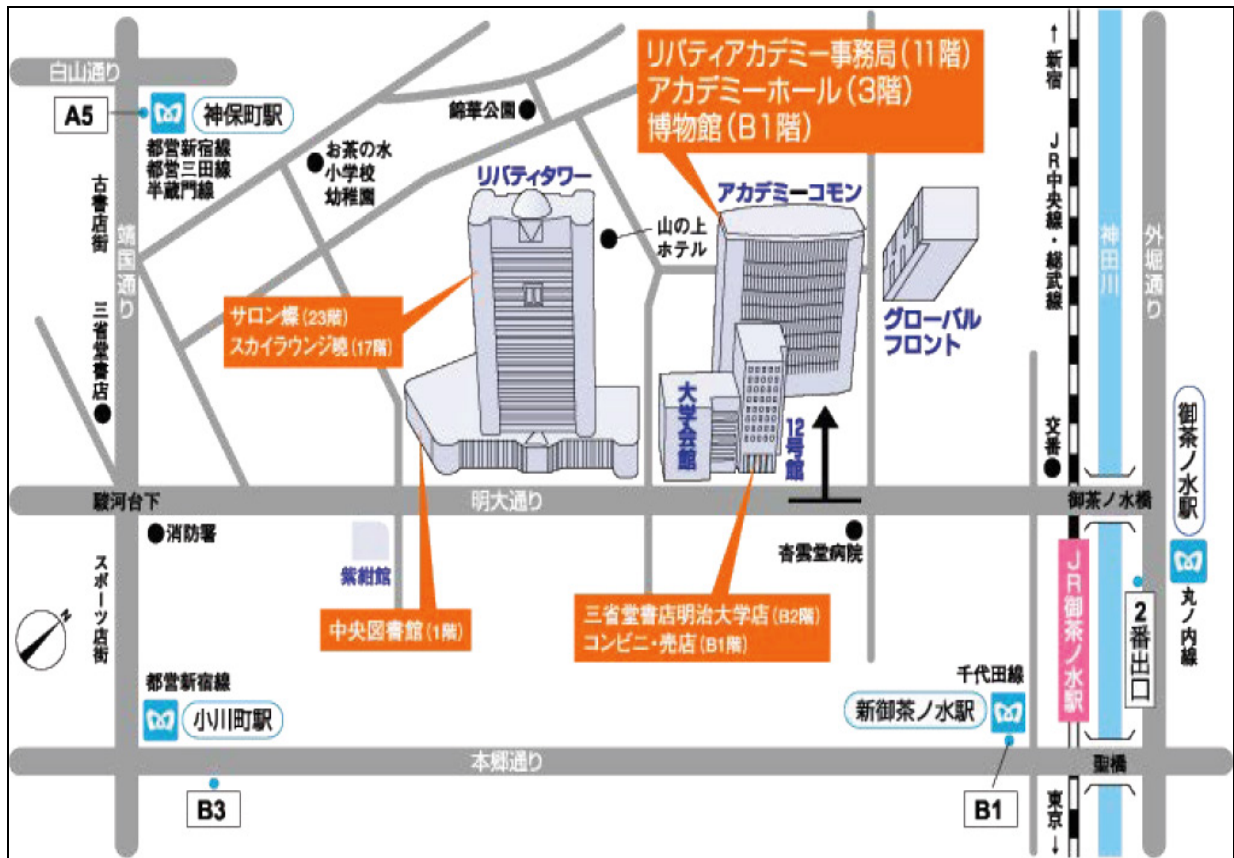

【 明治大学アカデミーホール アクセスマップ 】

- JR「御茶ノ水」 徒歩 3 分
- 地下鉄丸の内線「御茶ノ水」 徒歩 5 分
- 地下鉄三田/半蔵門/新宿線「神保町」 徒歩 8 分
- 地下鉄千代田線「新御茶ノ水」 徒歩 5 分