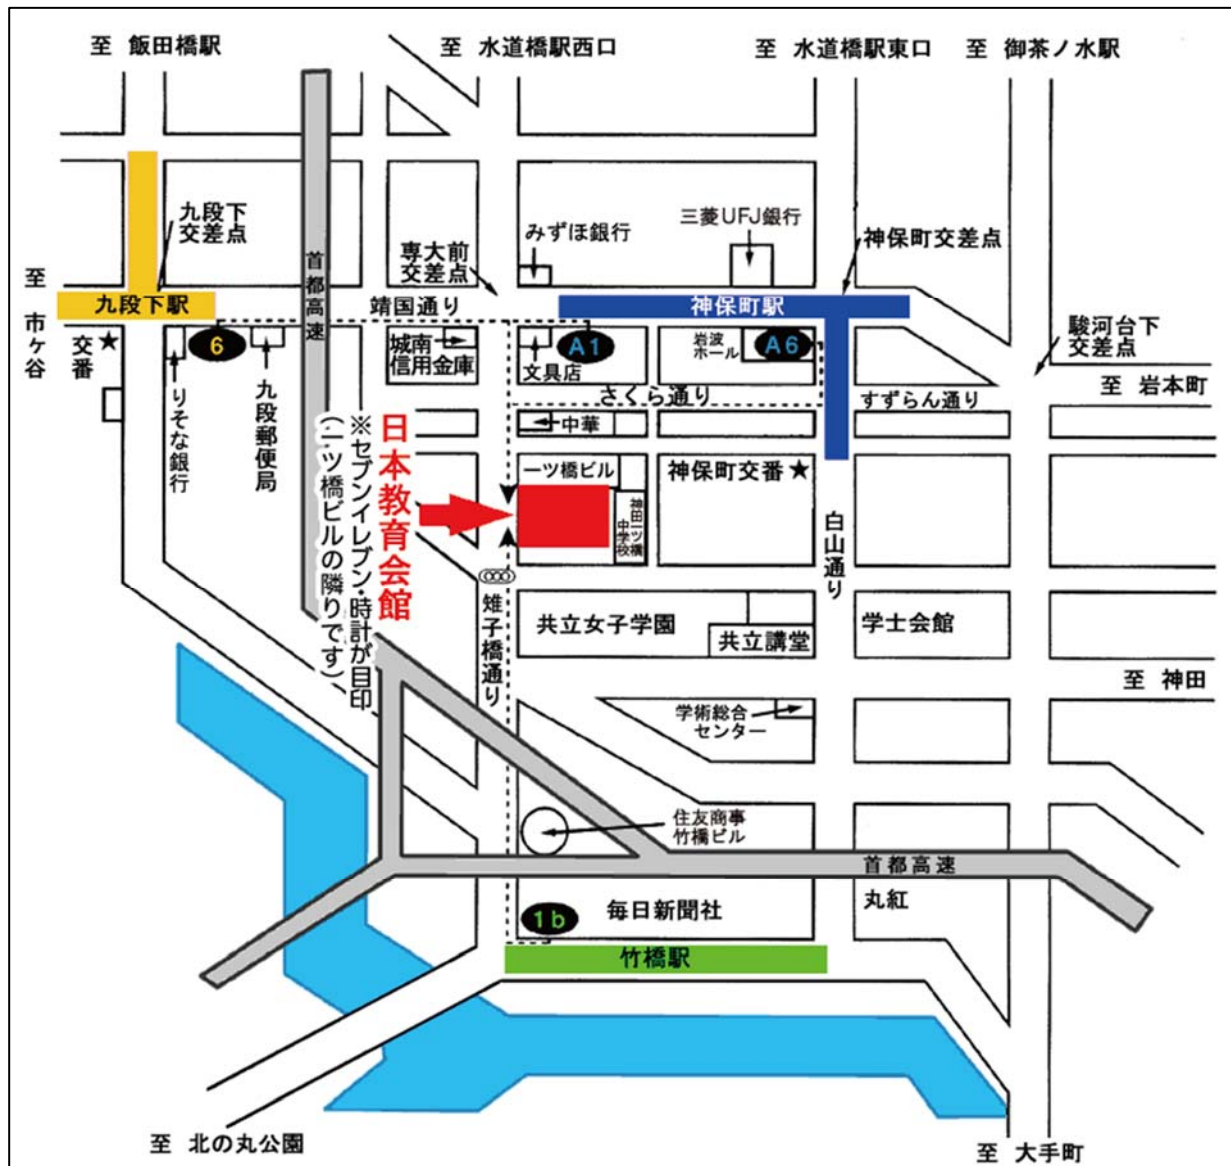

# 会場案内

東京都千代田区一ツ橋 2-6-2 日本教育会館 3階 一ツ橋ホール  
 TEL. 03-3230-2831 FAX. 03-3230-2834  
 (道案内専用 TEL. 03-3230-2833)

## 【最寄駅】

- 都営地下鉄新宿線・都営地下鉄三田線・東京メトロ半蔵門線 神保町駅 (A1 出口) 徒歩 3 分
- 東京メトロ東西線 竹橋駅 (北の丸公園側出口) 徒歩 5 分
- 東京メトロ東西線 九段下駅 (6 番出口) 徒歩 7 分
- JR 総武線 水道橋駅 (西口出口) 徒歩 15 分