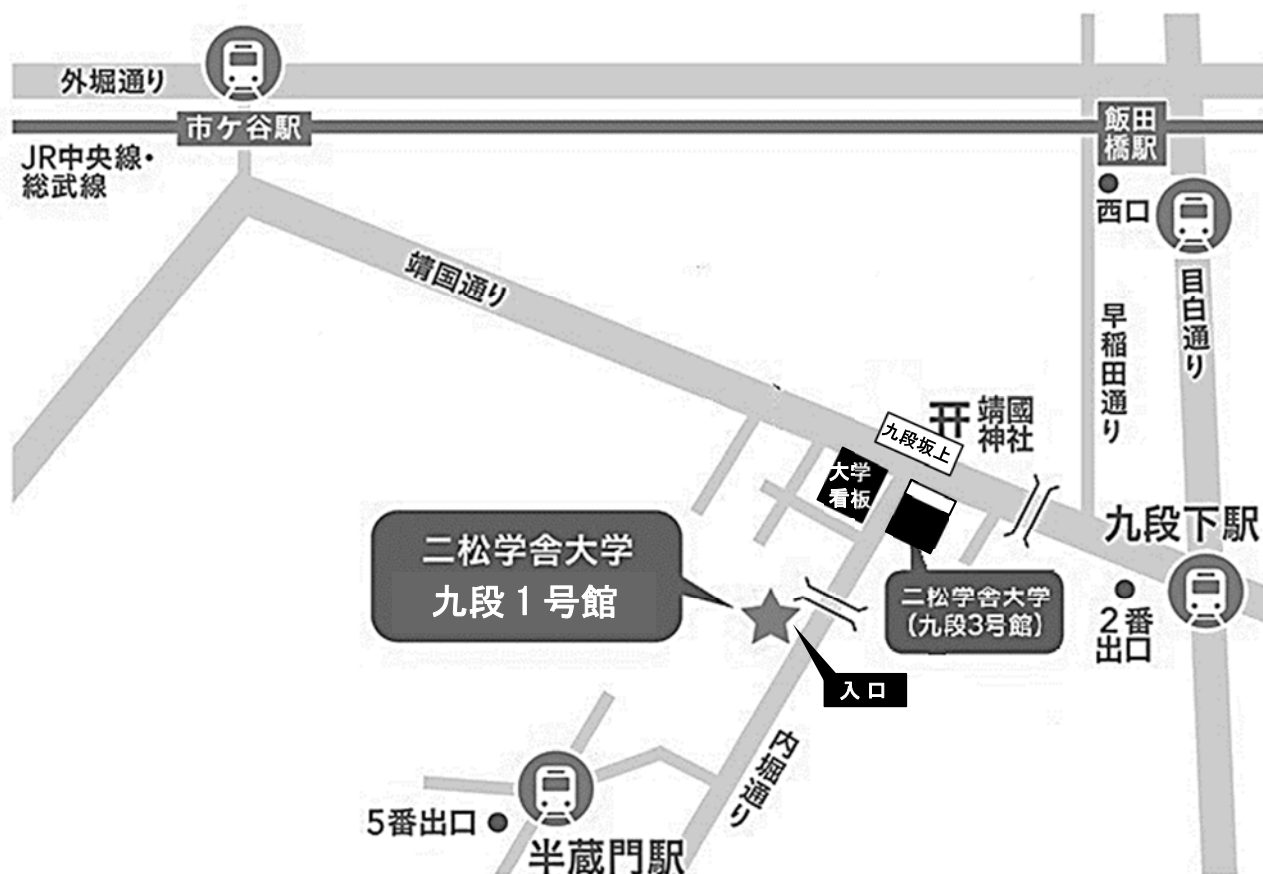

### 【案内図】

二松学舎大学 九段キャンパス 九段1号館 中洲記念講堂

〒102-8336 千代田区三番町 6-16 二松学舎大学 九段1号館 地下2階

<https://www.nishogakusha-u.ac.jp/about/campus/a7.html>

### 最寄駅のご案内

- ・東京メトロ東西線・半蔵門線、都営新宿線「九段下」駅 2番出口から徒歩 8分
- ・東京メトロ半蔵門線「半蔵門」駅 5番出口から徒歩 10分
- ・JR 総武線、東京メトロ有楽町線・南北線、都営新宿線「市ヶ谷」駅から徒歩 15分
- ・JR 総武線、東京メトロ有楽町線・東西線・南北線、都営大江戸線「飯田橋」駅から徒歩 15分