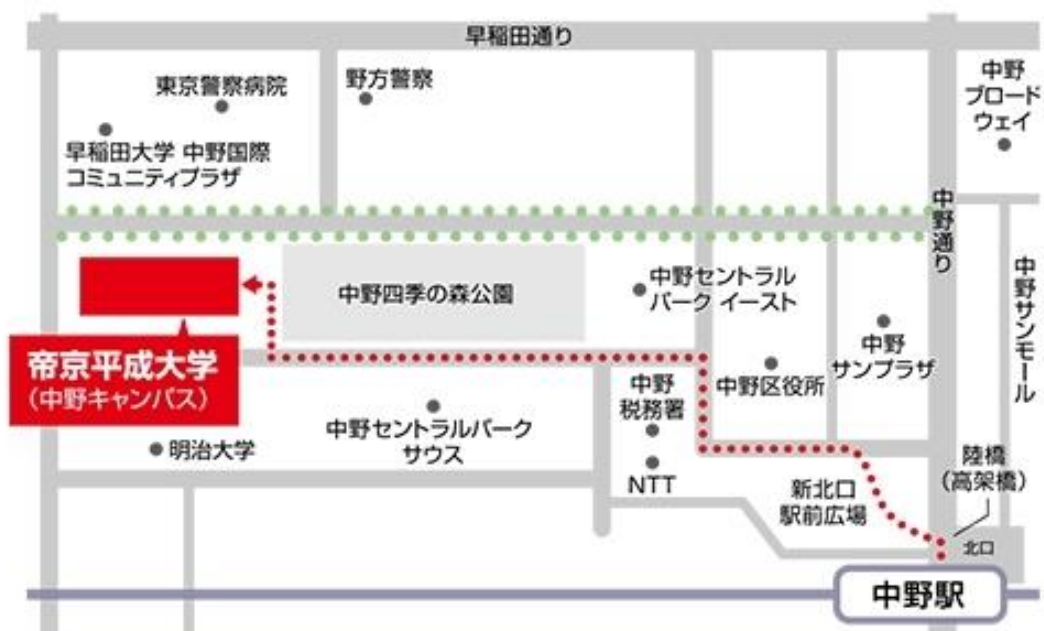

# 帝京平成大学 中野キャンパス 地図

所在地: 東京都中野区中野4-21-2